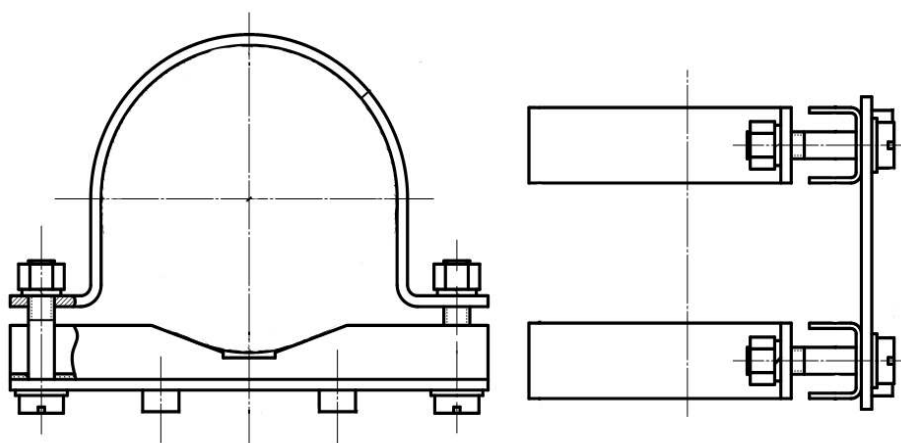

АКСЕССУАРЫ

Крепежная пластина измерительного преобразователя НПТ-2Ц.В(ВИ) на стену

Комплект крепежа измерительного преобразователя НПТ-2Ц.В(ВИ) на трубу (диаметр до 57 мм)

Комплект крепежа измерительного преобразователя НПТ-2Ц.П(ПИ) на трубу Ø57 мм