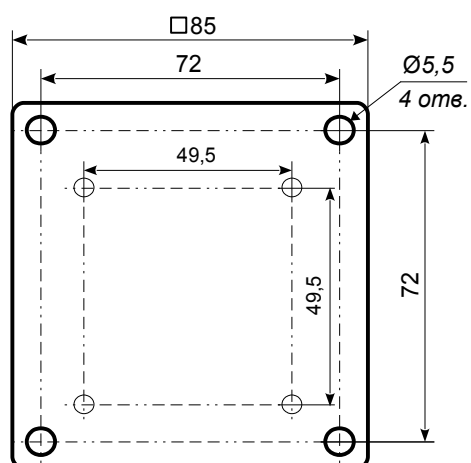

АКСЕССУАРЫ

Крепежная пластина измерительного преобразователя НПТ-2Ц.В(ВИ) на стену

Комплект крепежа измерительного преобразователя НПТ-2Ц.В(ВИ) на трубу (диаметр до 57 мм)

Комплект крепежа измерительного преобразователя НПТ-2Ц.П(ПИ) на трубу Ø57 мм