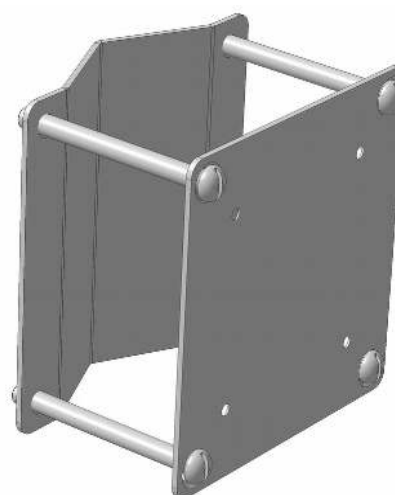

АКСЕССУАРЫ

Крепежная пластина измерительного преобразователя НПТ-2Ц.В(ВИ) на стену

Комплект крепежа измерительного преобразователя НПТ-2Ц.В(ВИ) на трубу (диаметр до 57 мм)

Комплект крепежа измерительного преобразователя НПТ-2Ц.П(ПИ) на трубу Ø57 мм

Пульт программирования ПП-2