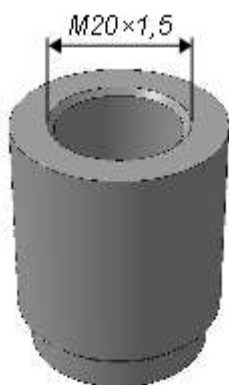

АКСЕССУАРЫ

Крепежная пластина измерительного преобразователя ИТ-2ЦМ.В(ВИ) на стену

Комплект крепежа измерительного преобразователя ИТ-2Ц.В(ВИ) на трубу (диаметр до 57 мм)

Комплект крепежа измерительного преобразователя ИТ-2Ц.П(ПИ) на трубу Ø57 мм

Вварная бобышка для крепежа термопреобразователя с помощью штучера

Пульт программирования ПП-2