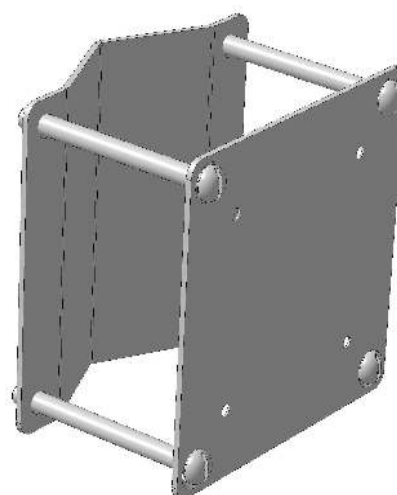

АКСЕССУАРЫ

Крепежная пластина измерительного преобразователя ИТ-2ЦМ.В(ВИ) на стену

Комплект крепежа измерительного преобразователя ИТ-2Ц.В(ВИ) на трубу (диаметр до 57 мм)

Комплект крепежа измерительного преобразователя ИТ-2Ц.П(ПИ) на трубу Ø57 мм

Вварная бобышка для крепежа термопреобразователя с помощью штучера

Пульт программирования ПП-2