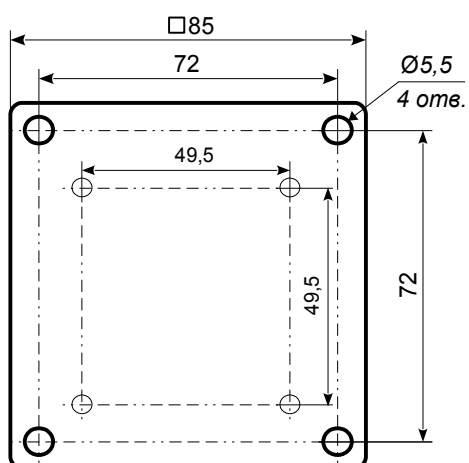

АКСЕССУАРЫ

Крепежная пластина измерительного преобразователя ИТ-2ЦМ.В(ВИ) на стену

Комплект крепежа измерительного преобразователя ИТ-2Ц.В(ВИ) на трубу (диаметр до 57 мм)

Комплект крепежа измерительного преобразователя ИТ-2Ц.П(ПИ) на трубу Ø57 мм

Вварная бобышка для крепежа термопреобразователя с помощью штучера

Пульт программирования ПП-2