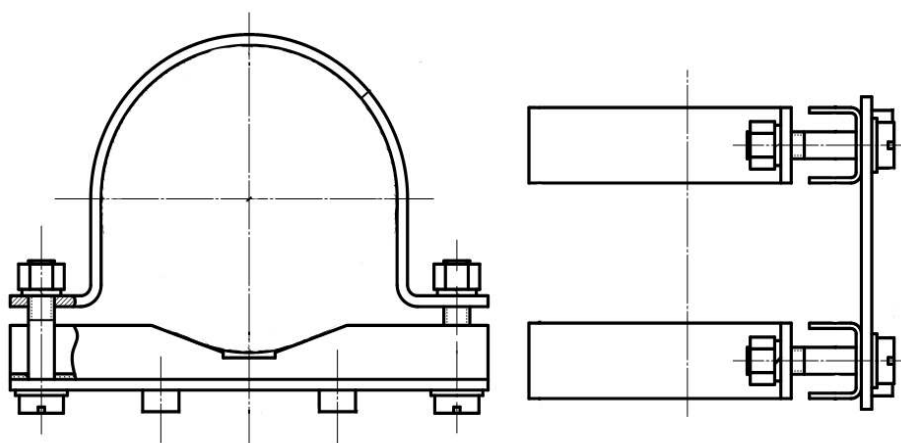

АКСЕССУАРЫ

Крепежная пластина измерительного преобразователя ИТ-2ЦМ.В(ВИ) на стену

Комплект крепежа измерительного преобразователя ИТ-2Ц.В(ВИ) на трубу (диаметр до 57 мм)

Комплект крепежа измерительного преобразователя ИТ-2Ц.П(ПИ) на трубу Ø57 мм

Вварная бобышка для крепежа термопреобразователя с помощью штучера

Пульт программирования ПП-2