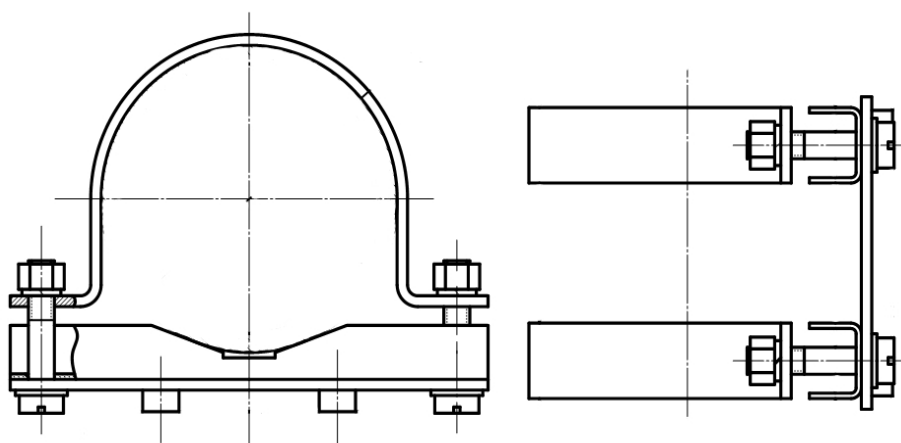

АКСЕССУАРЫ

Крепежная пластина измерительного преобразователя ИТ-2ЦМ.В-х на стену

Комплект крепежа измерительного преобразователя ИТ-2ЦМ.В-х на трубу (диаметр до 57 мм)

Комплект крепежа измерительного преобразователя ИТ-2ЦМ.П-х на трубу Ø57 мм

Вварная бобышка для крепежа термопреобразователя с помощью штуцера