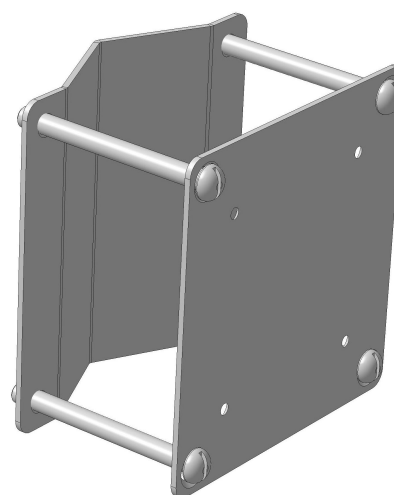

АКСЕССУАРЫ

Крепежная пластина измерительного преобразователя ИТ-2ЦМ.В-х на стену

Комплект крепежа измерительного преобразователя ИТ-2ЦМ.В-х на трубу (диаметр до 57 мм)

Комплект крепежа измерительного преобразователя ИТ-2ЦМ.П-х на трубу Ø57 мм

Вварная бобышка для крепежа термопреобразователя с помощью штуцера