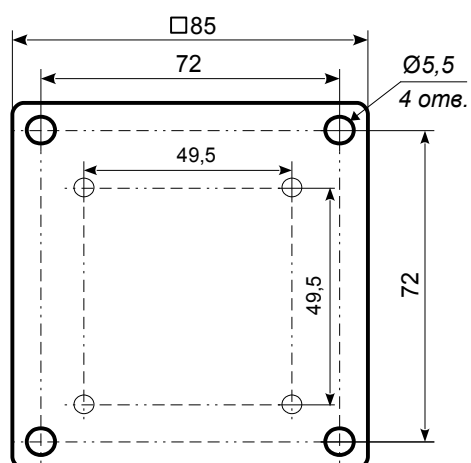

АКСЕССУАРЫ

Крепежная пластина измерительного преобразователя ИТ-2ЦМ.В-х на стену

Комплект крепежа измерительного преобразователя ИТ-2ЦМ.В-х на трубу (диаметр до 57 мм)

Комплект крепежа измерительного преобразователя ИТ-2ЦМ.П-х на трубу Ø57 мм

Вварная бобышка для крепежа термопреобразователя с помощью штуцера